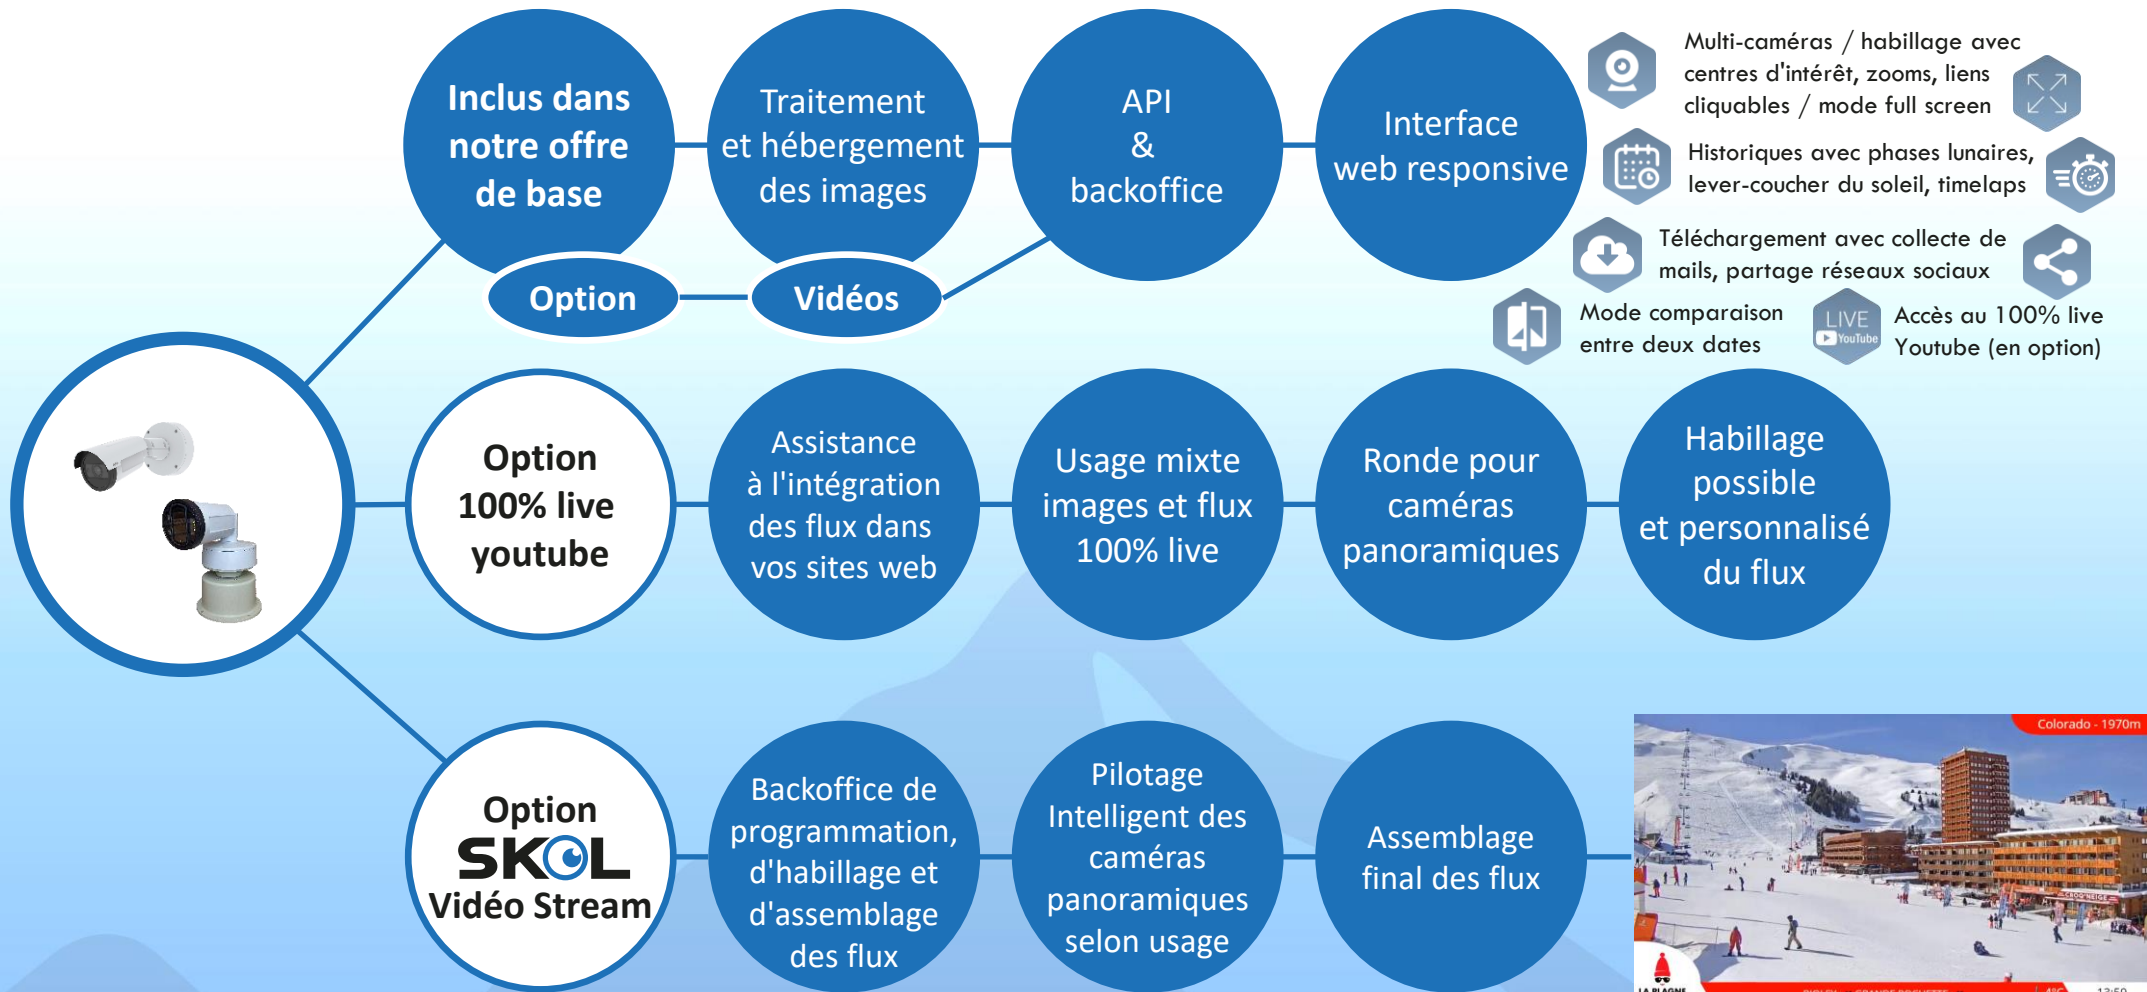

Paramétrage des flux vidéo  
Gestion des intelligences de diffusion et des liaisons vers des applications tierces

SKOL-Server

SKOL-VSBOX

Occupancy files d'attente et téléportés (organisation et suivi des évacuations verticales)

Protection et supervision des domaines skiabiles dont contrôle d'accès et messagerie audio

Gestion de la maintenance et des registres d'exploitation

Sécurisation des domaines skiabiles

Gestion des équipements de protection

Gestion des secours et de leur facturation

Gestion des achats et des stocks / suivi des budgets

# Les Livecams Pro SKOL : mise à disposition des images et des flux 100% temps réel